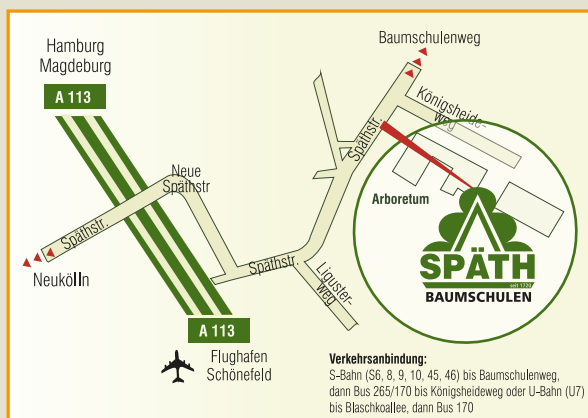

EINLADUNG

MIT-FRÜHLINGSFEST

Donnerstag,
23.05.2019
um 19.00 Uhr

Liebe Mitglieder und Freunde der MIT, sehr geehrte Gäste,

herzlich laden Sie die Kreisverbände der MIT Treptow-Köpenick, Tempelhof-Schöneberg, Friedrichshain-Kreuzberg, Steglitz-Zehlendorf und Neukölln am **Donnerstag, den 23. Mai 2019 um 19.00 Uhr** ein, um MITEinander den Frühling zu feiern. Die **Späth'schen Baumschulen** öffnen ihre Tore für einen Abend inmitten ihrer tollen Pracht. Für Ihr leibliches Wohl stellen sie Leckeres vom Buffet, eine musikalische Begleitung (Band Chill Factor, www.facebook.com/Chillfactorberlin) und sorgen mit einem Lagerfeuer auch für Wärme in den späten Abendstunden. Lediglich die Getränke müssen Sie bitte an diesem Abend selber zahlen.

Beate Roll

Vorsitzende der
MIT Steglitz-Zehlendorf
www.mit-sz.de

Olaf Schenk

Vorsitzender der
MIT Neukölln
www.mit-neukoelln.de

SO ERREICHEN SIE UNS:

Parkplätze sind auf dem Gelände ausreichend vorhanden!

Späth'sche Baumschulen Handel GmbH
Geschäftsführer Holger Zahn
Späthstraße 80/81 · 12437 Berlin

Telefon 030 639 003 31
Telefax 030 639 003 30

h.zahn@spaethsche-baumschulen.de
www.spaethsche-baumschulen.de

Verkehrsanbindung:
S-Bahn (S6, 8, 9, 10, 45, 46) bis Baumschulenweg,
dann Bus 265/170 bis Königshaideweg oder U-Bahn (U7)
bis Blaschkoallee, dann Bus 170